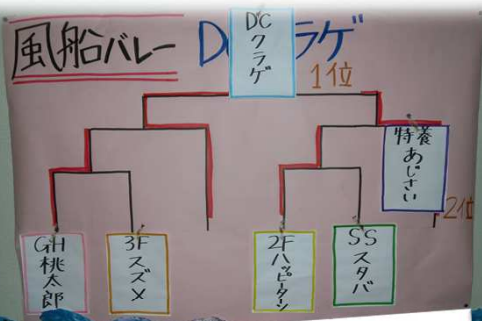

# かけはし通所たより

鶴岡市民田字代家田100-1

TEL 0235(25)1131

梅雨の時期に入りました。脱水や食中毒の注意が必要です。体調管理に十分気をつけていきましょう。

今月もかけはし職員一同笑顔でお待ちしております。

## 6月7日(水)スポーツ大会

スポーツ大会が開催され、風船バレーでは『クラゲチーム』が、玉入れでは『トドチーム』が見事どちらも一位を取る事ができました！応援されてる方も「頑張れ〜！」と声をかけられ、とても盛り上がりました。

選手宣誓！

風船バレー

玉入れ

6月21日