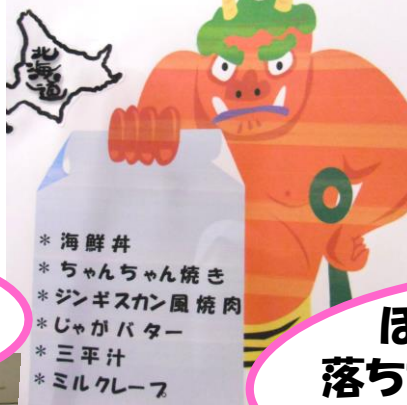

山添高校 狂言披露

1月20日に山添高校の生徒さんによる狂言披露会が開催されました。伝統芸能を生で見られた利用者様からは「迫力があった」「上手だっけの」などの感想が聞かれました。

お楽しみ昼食会

テーマは
北海道フェア★

海鮮丼

うまい!

じゃが
バター

おいしい!

鮭の
ちゃん
ちゃん
焼き

本日のメニュー

ほっぺた
落ちちゃいそう♪

ミルクレーフ

デイケア入口飾りつけを今月は節分をテーマに作成しました。利用者様に鬼の面にお手玉を投げてもらい、鬼退治して頂いてます。来設した際はぜひご覧いただければと思います。

2月の予定

- 1～3日 豆まき
- 5日 友の会市
- 16日 お楽しみ昼食会『あったか料理』
- 19日～24日 入浴行事 みかんの湯

担当：工藤、田澤、榎本